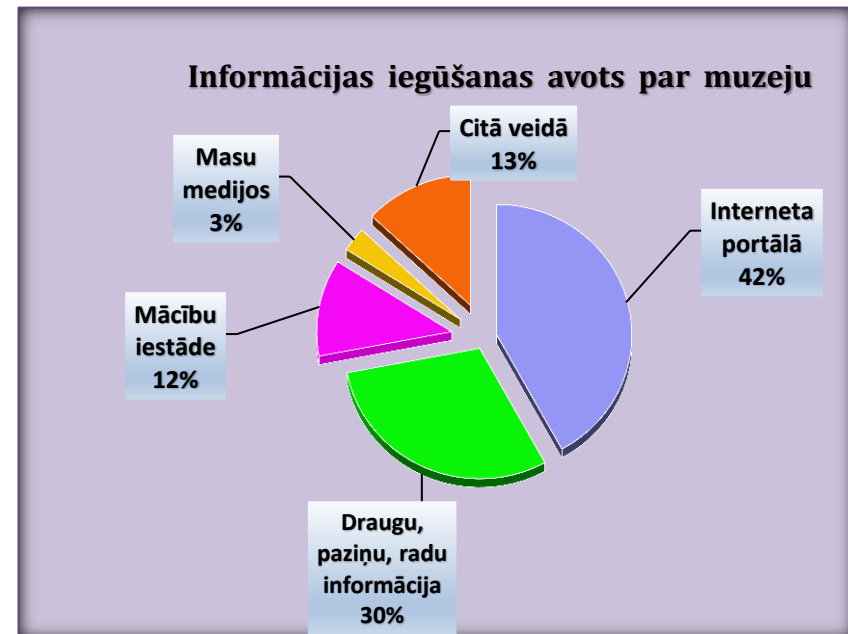

Latvijas Ugunsdzēsības muzeja apmeklētāju  
anonīmo aptauju apkopojums  
par 2024.gadu

### Muzeja vērtējums kopumā